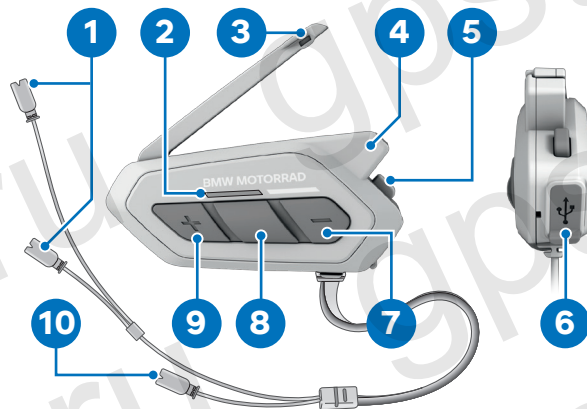

**BMW  
MOTORRAD**

**КРАТКАЯ ИНСТРУКЦИЯ  
ConnectedRide Com U1**

Установка и продажа:  
gpstrade.ru, +74957712821

**MAKE LIFE A RIDE**

**ОБЗОР**

**ОПИСАНИЕ**

- 1 Коннекторы динамиков
- 2 LED индикатор статуса
- 3 Антенна MESH интеркома
- 4 Антенна Bluetooth
- 5 Кнопка MESH интеркома
- 6 Порт USB Type-C, зарядка и подключение к ПК
- 7 Кнопка (-)
- 8 Средняя кнопка
- 9 Кнопка (+)
- 10 Коннектор микрофона

**ФУНКЦИИ**

Вкл. и выкл.

Уровень зарядки

Сопряжение

TFT панель, навигатор или смартфон

"configuration menu"

"phone pairing"

LED Индикатор